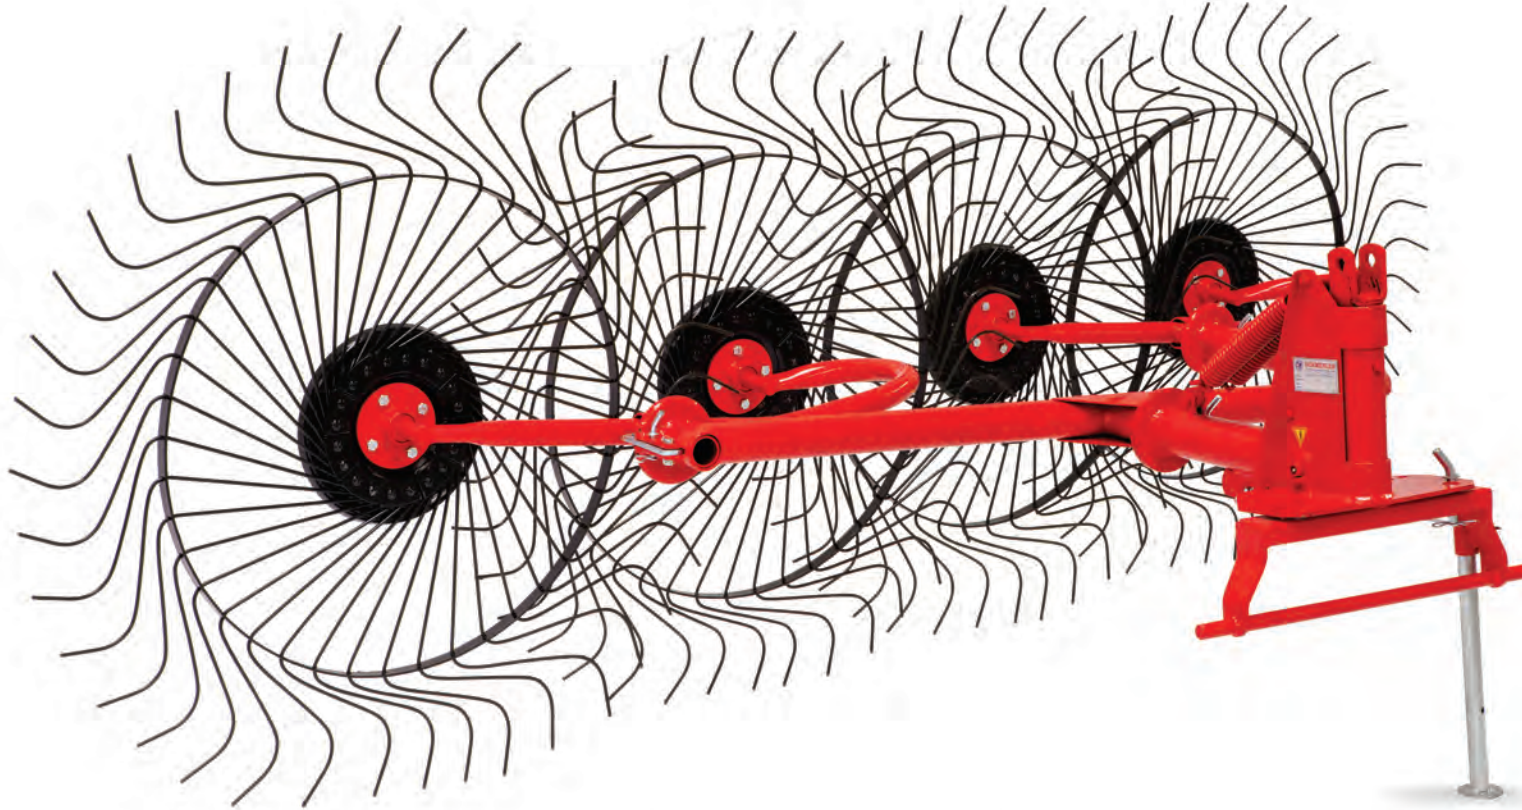

GR-04

TEKNİK ÖZELLİKLER/TECHNICAL SPECIFICATIONS

Model Model	Uzunluk Length	İş Genişliği Working Width	Yolcu Genişliği Transport Width	Yükseklik Height	Ağırlık Weight	Yıldız Çark Sayısı Number of Star Wheels
GR-04	425 cm	270-320 cm	140 cm	140 cm	160 kg	4