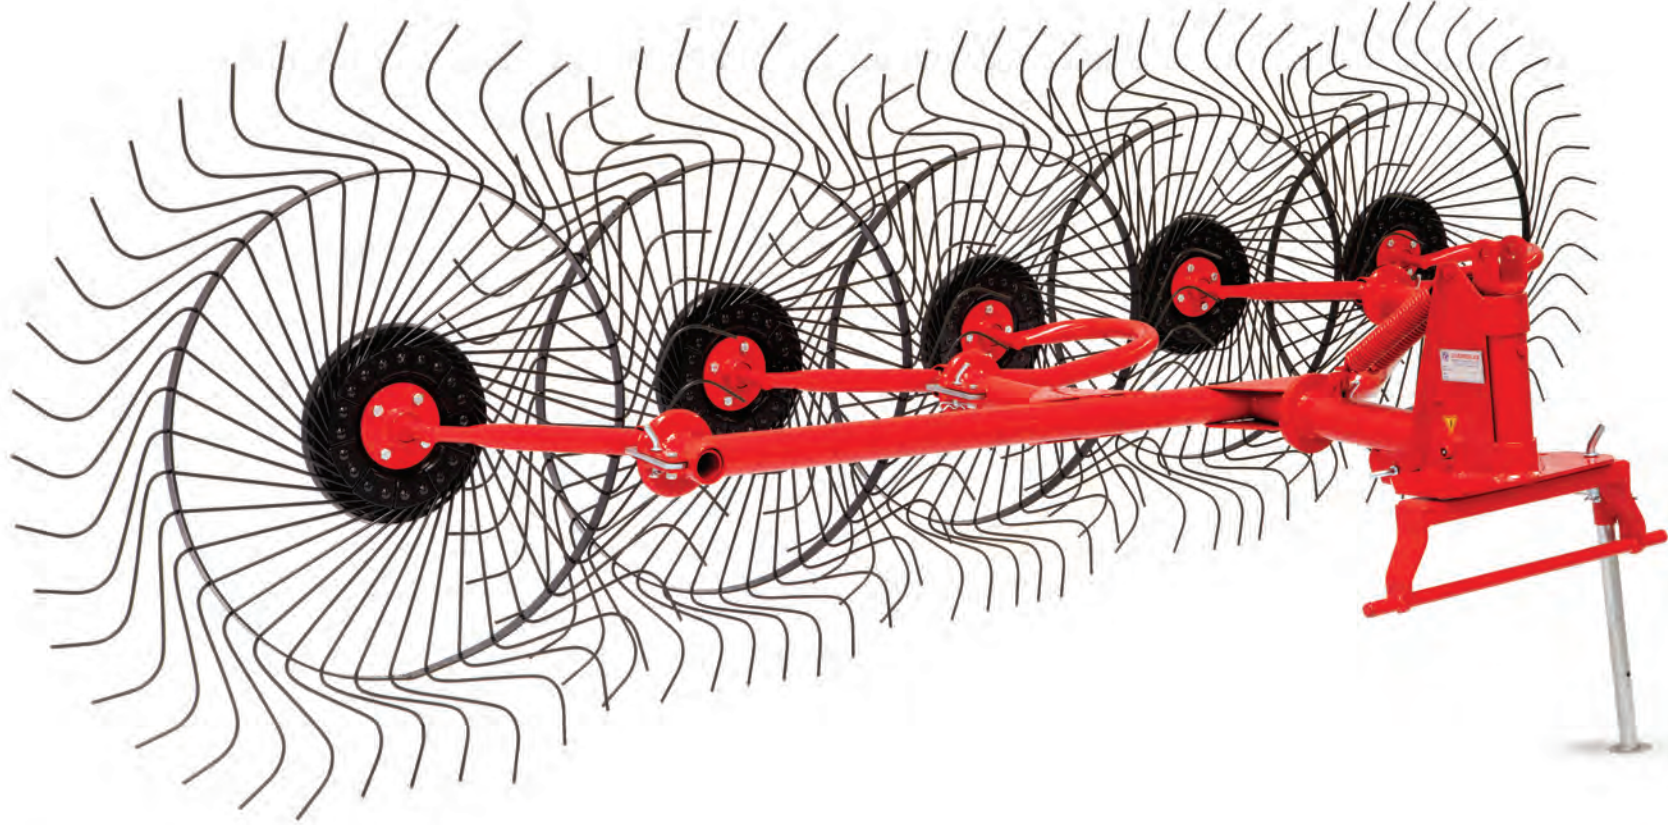

Opsiyonel/Optional

Opsiyonel/Optional

**GVR-8/10**

Opsiyonel/Optional

**TEKNİK ÖZELLİKLER/TECHNICAL SPECIFICATIONS**

Model Model	Uzunluk Length	İş Geniřliđi Working Width	Yolcu Geniřliđi Transport Width	Yükseklik Height	Ađırlık Weight	Yıldız ark Sayısı Star Wheels
GVR-08	650 cm	500-550 cm	300 cm	140 cm	440 kg	8
GVR-10	750 cm	600-650 cm	300 cm	140 cm	550 kg	10