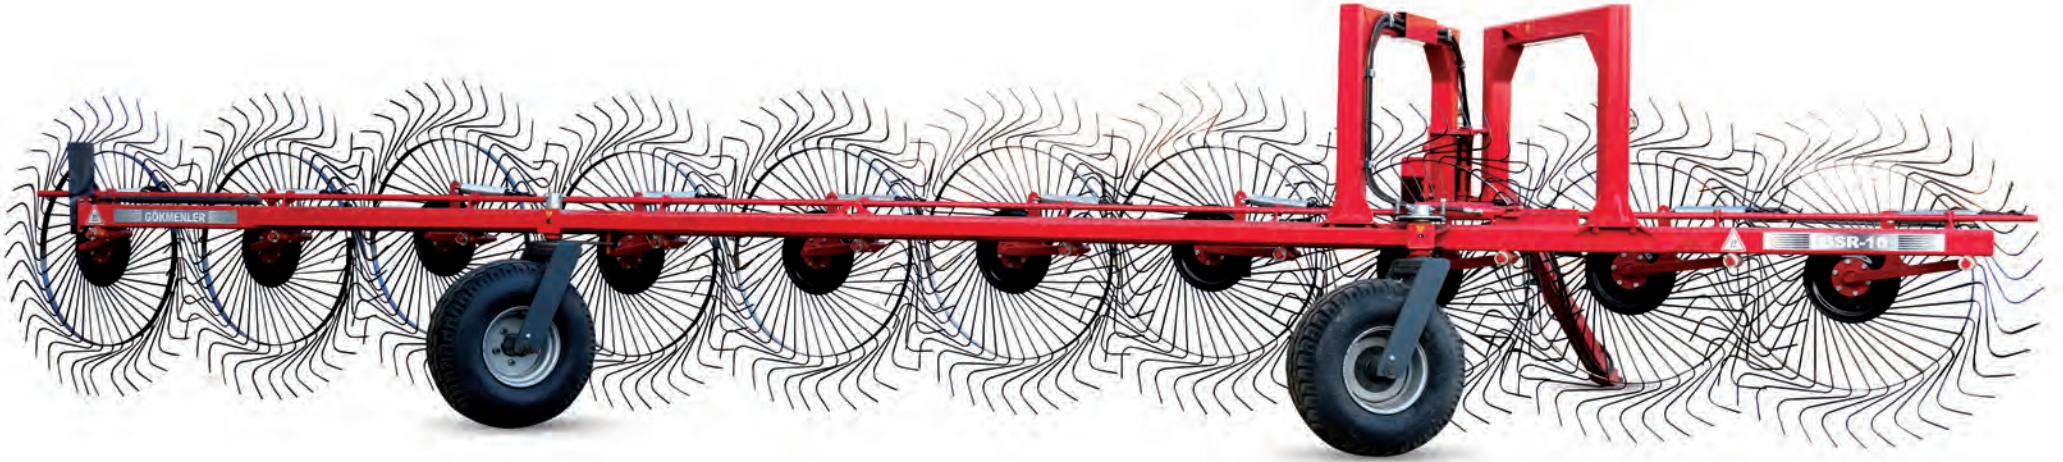

**GHR-16**

**TEKNİK ÖZELLİKLER/TECHNICAL SPECIFICATIONS**

Model Model	Uzunluk Length	İş Geniřliđi Working Width	Yolcu Geniřliđi Transport Width	Ađırlık Weight	Yükseklik Height	Yıldız Çark Sayısı Star Wheels	Teker Sayısı Wheel
GHR-16	900 cm	800-850 cm	290 cm	2100 kg	150 cm	16	4
GHR-14	800 cm	700-750 cm	290 cm	1900 kg	150 cm	14	4
GHR-12	700 cm	600-650 cm	290 cm	1650 kg	150 cm	12	4

Opsiyonel / Optional

**TEKNİK ÖZELLİKLER/TECHNICAL SPECIFICATIONS**

Model Model	Uzunluk Length	İş Genişliği Working Width	Yolcu Genişliği Transport Width	Ağırlık Weight	Yükseklik Height	Yıldız Çark Sayısı Star Wheels	Teker Sayısı Wheel
GSR-9	800 cm	550 cm	240 cm	950 kg	175 cm	9	3
GSR-10	900 cm	600 cm	240 cm	1000 kg	175 cm	10	3
GSR-11	1000 cm	650 cm	240 cm	1050 kg	175 cm	11	3

Opsiyonel / Optional

GCR-10

*Kicker Wheel*

**TEKNİK ÖZELLİKLER/TECHNICAL SPECIFICATIONS**

*Opsiyonel/Optional*

*Opsiyonel/Optional*

Model Model	Uzunluk Length	İş Geniřliđi Working Width	Yolcu Geniřliđi Transport Width	Ađırlık Weight	Yükseklik Height	Yıldız Çark Sayısı Star Wheels	Teker Sayısı Wheel
GCR-10	760 cm	570-700 cm	300 cm	640 kg	140 cm	10	2

**TEKNİK ÖZELLİKLER/TECHNICAL SPECIFICATIONS**

Model Model	Uzunluk Length	İş Genişliği Working Width	Yolcu Genişliği Transport Width	Ağırlık Weight	Yıldız Çark Sayısı Star Wheels	Teker Sayısı Wheel
GCR-08	670 cm	500-550 cm	300 cm	580 kg	8	2