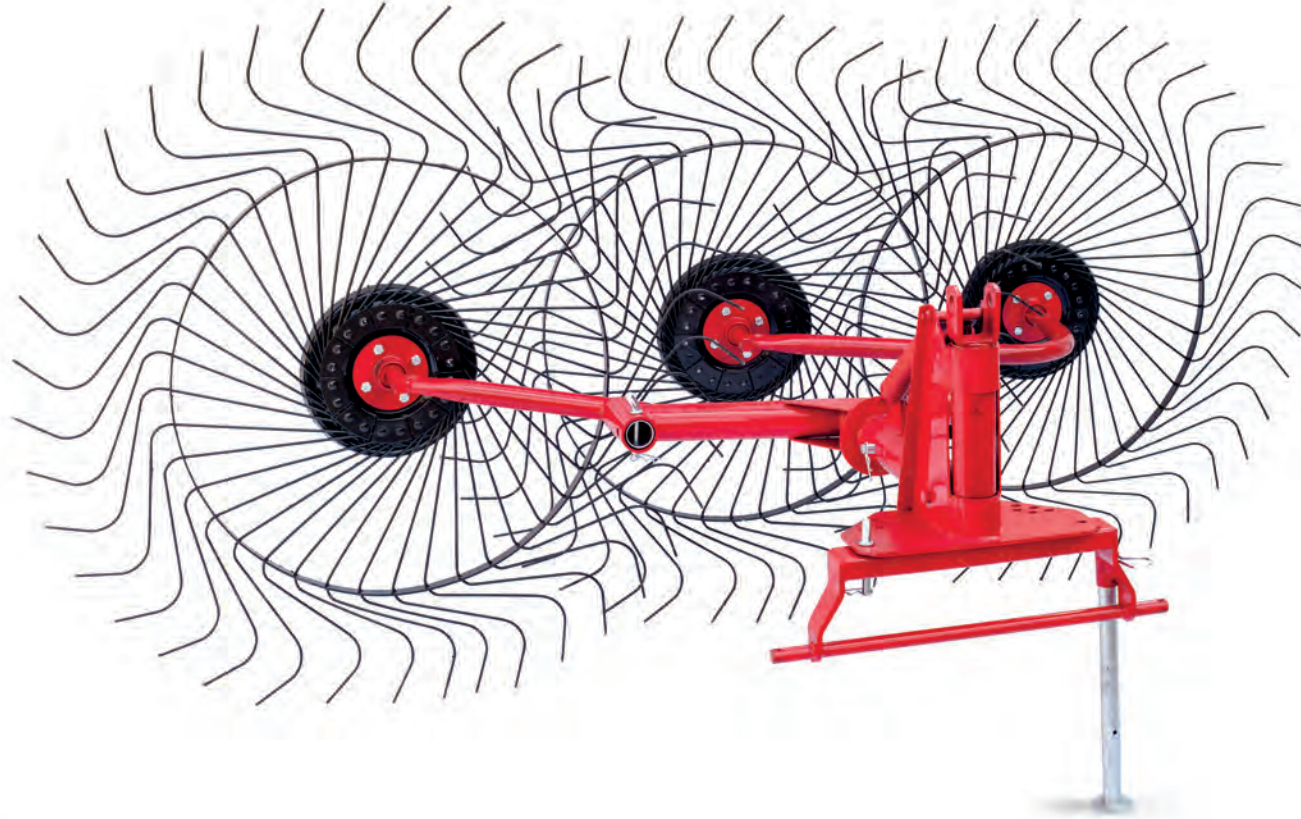

TEKNİK ÖZELLİKLER/TECHNICAL SPECIFICATIONS

Model Model	Uzunluk Length	İş Geniřlięi Working Width	Yolcu Geniřlięi Transport Width	Yükseklik Height	Aęırlık Weight	Yıldız ark Sayısı Number of Star Wheels
GR-03	300 cm	150-200 cm	140 cm	140 cm	130 kg	3