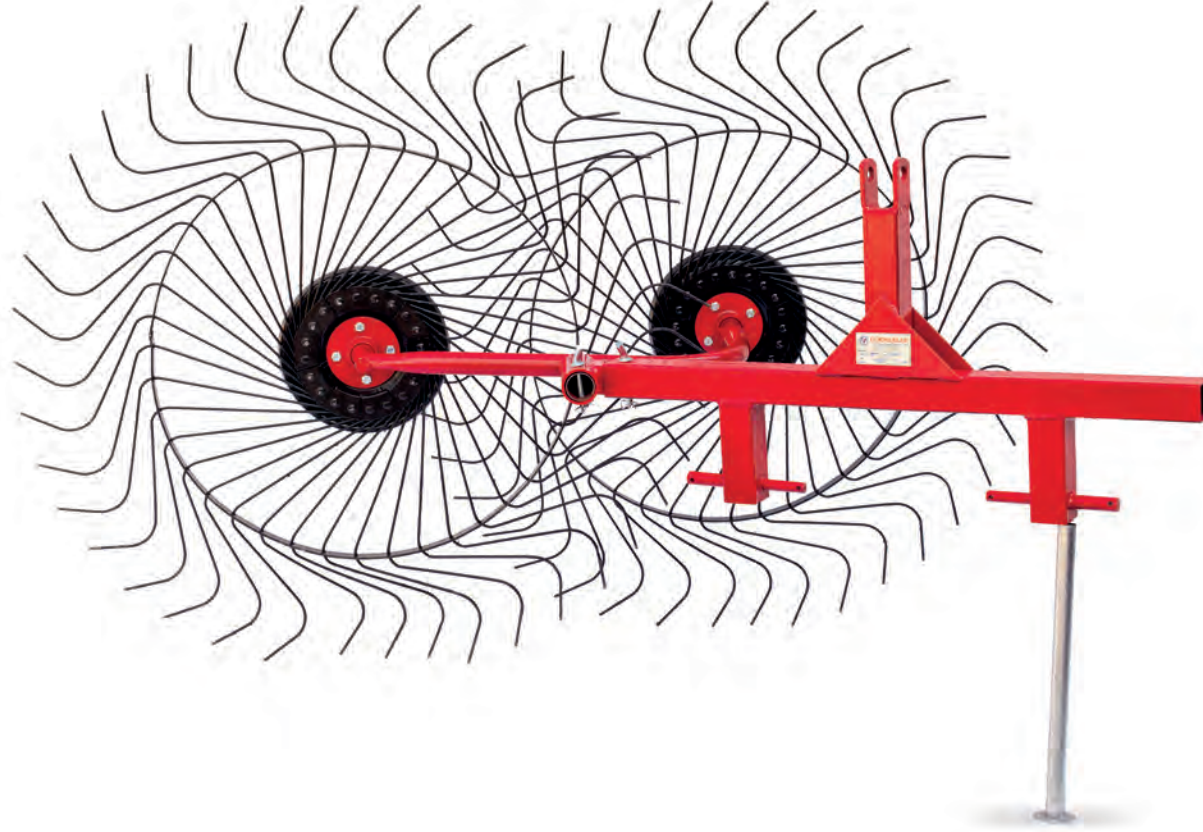

Opsiyonel/Optional

**TEKNİK ÖZELLİKLER/TECHNICAL SPECIFICATIONS**

Model Model	Uzunluk Length	İş Geniřlięi Working Width	Yolcu Geniřlięi Transport Width	Yükseklik Height	Aęırlık Weight	Yıldız ark Sayısı Number of Star Wheels
GR-03	300 cm	150-200 cm	140 cm	140 cm	130 kg	3

Opsiyonel/Optional

GR-02

**TEKNİK ÖZELLİKLER/TECHNICAL SPECIFICATIONS**

Model Model	Uzunluk Length	İş Geniřliđi Working Width	Yolcu Geniřliđi Transport Width	Yükseklik Height	Ađırlık Weight	Yıldız Ćark Sayısı Number of Star Wheels
GR-02	200 cm	125-150 cm	140 cm	140 cm	70 kg	2